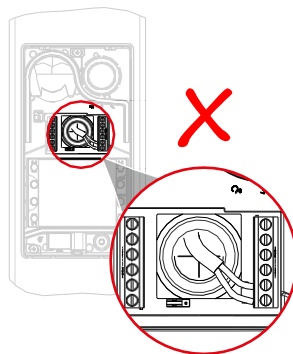

40170

Bijkomend instructieblad - Notice d'instructions supplémentaire

- Incorrecte aansluiting
- Câblage incorrect