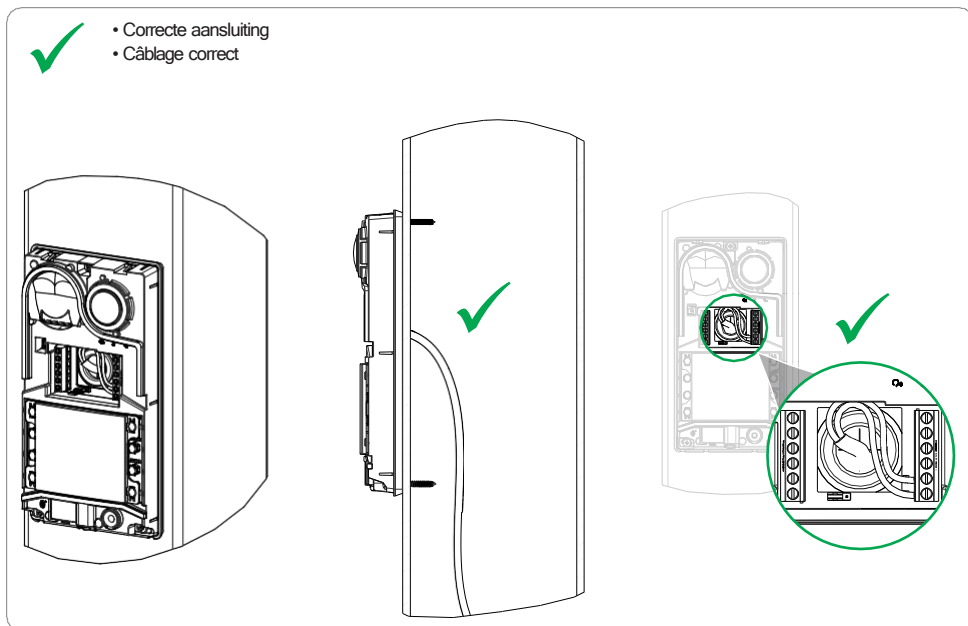

40170

Bijkomend instructieblad - Notice d'instructions supplémentaire

- **Aanbevelingen voor installaties op ruwe en/of oneffen wanden**
- **Recommandations pour l'installation sur colonnes ou sur parois rugueuses/irrégulières**
- *De achterkant van het entreepaneel moet worden beschermd tegen het binnendringen van water.
De kabels mogen geen water in het apparaat voeren.*
- *La partie arrière de la platine doit être protégée contre la pénétration éventuelle d'eau.
Les câbles ne doivent pas transporter d'eau à l'intérieur du dispositif.*